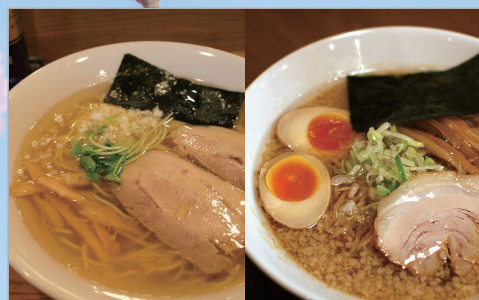

元祖宗像らーめん 宗像いく麺家

宗像大島の塩ラーメン、宗像醤油らーめん!

明善社
初出店!